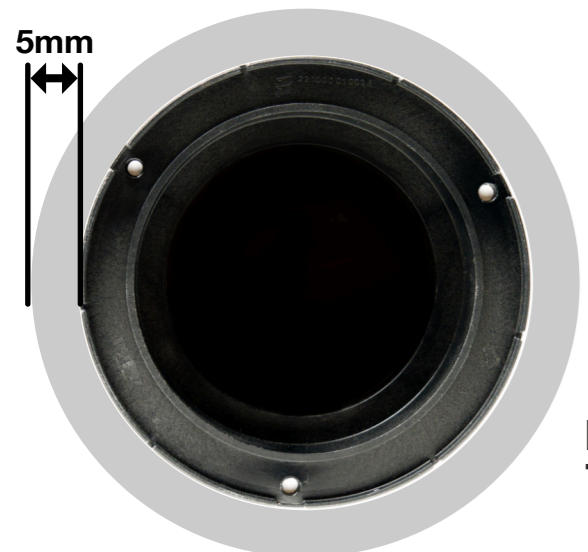

A. Mindestabstand zu Fahrzeugverkleidungen

B. Maße Standheizungsauslass

**Eberspächer 90mm**

**B.**

**Eberspächer 75mm**

**Platzbedarf für Montage der Metallscheibe**

Die Auflagefläche muss mindestens 30mm betragen.