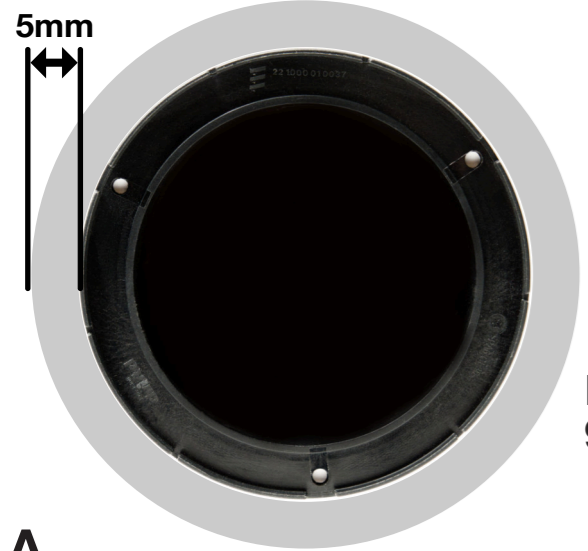

A. Mindestabstand zu Fahrzeugverkleidungen

B. Maße Standheizungsauslass

Eberspächer 90mm