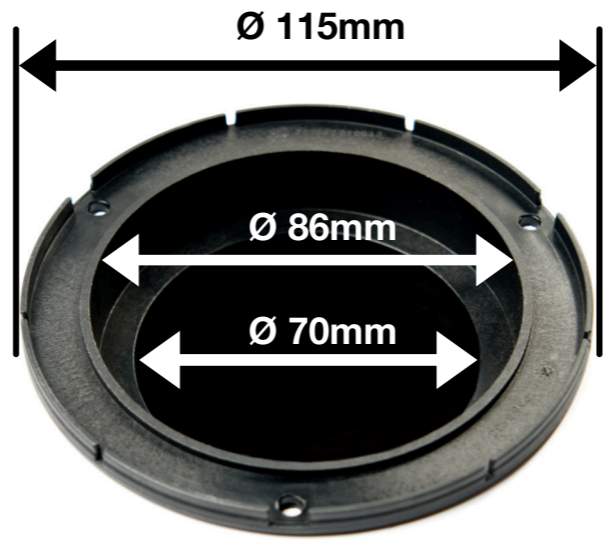

- A. Mindestabstand zu Fahrzeugverkleidungen
- B. Maße Standheizungsauslass

**Bauteile CaliHeat EB 90**

- 1. Vorhandener Auströmer Eberspächer
- 2. Adapterhalterung EB90 für Auströmer Art.-Nr.: 2003.01.00
- 3. Schlauchanschluss Art.-Nr.: 2001.01.00
- 4. Grundplatte EB90 Art.-Nr.: 2002.01.00
- 5. Auslass Standheizung Eberspächer 90mm

A. Mindestabstand zu Fahrzeugverkleidungen

B. Maße Standheizungsauslass

**Eberspächer 90mm**

**B.**

**Eberspächer 75mm**

**Platzbedarf für Montage der Metallscheibe**

Die Auflagefläche muss mindestens 30mm betragen.