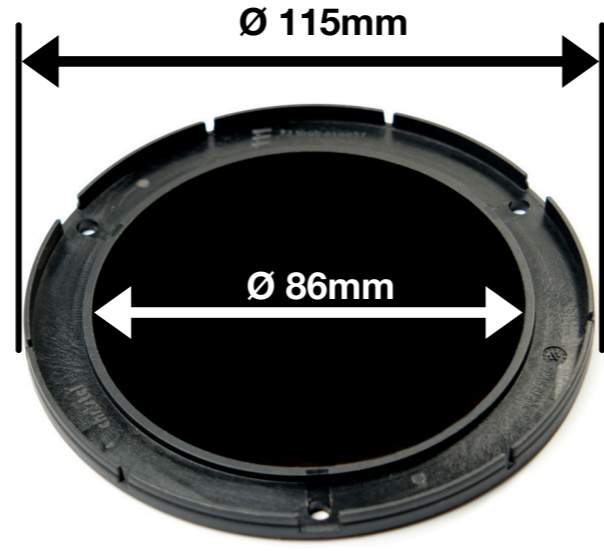

Eberspächer 90mm

B.