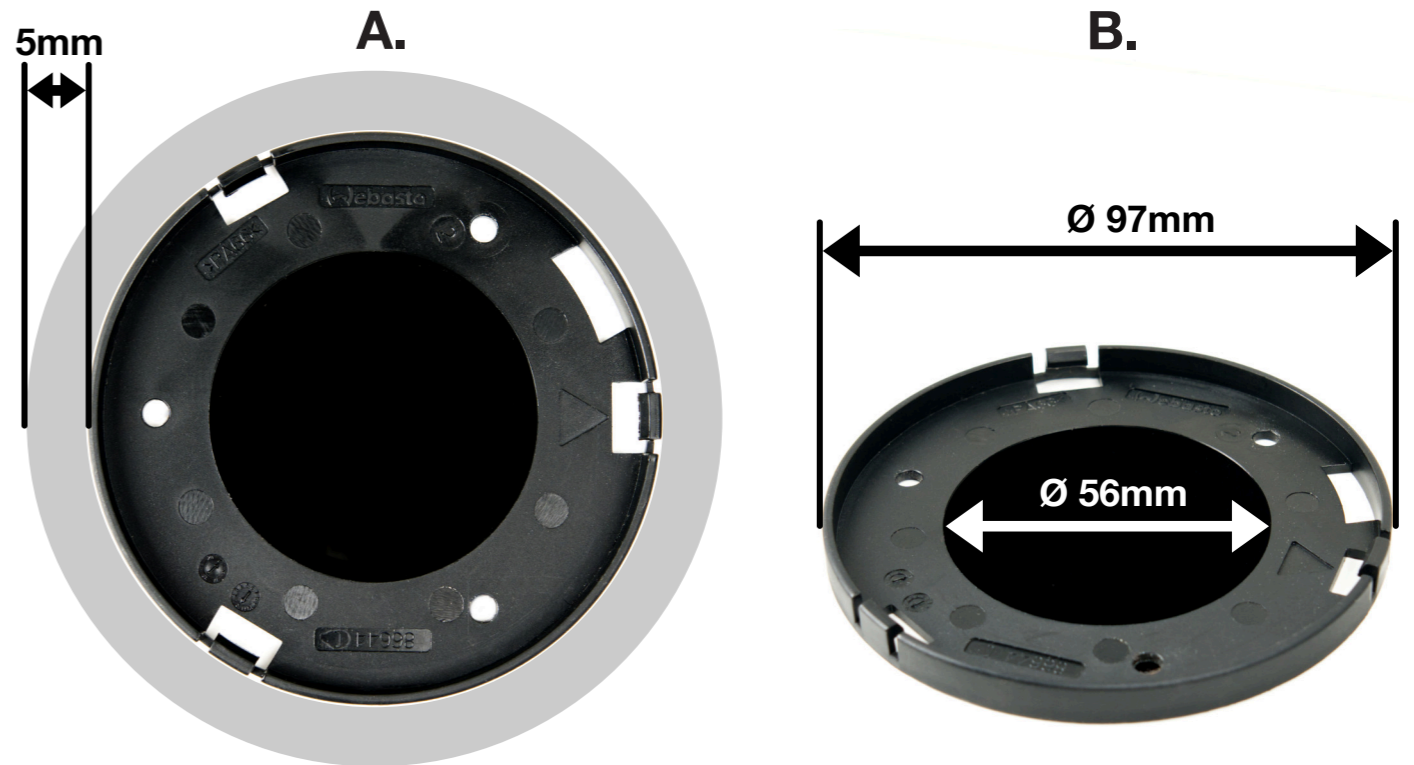

**Bauteile CaliHeat EB 60**

- 1. Vorhandener Auströmer Eberspächer
- 2. Adapterhalterung EB60 für Auströmer Art.-Nr.: 1903.01.00
- 3. Schlauchanschluss Art.-Nr.: 1901.01.00
- 4. Grundplatte EB60 Art.-Nr.: 1902.01.00
- 5. Auslass Standheizung Eberspächer 60mm

- A. Mindestabstand zu Fahrzeugverkleidungen
- B. Maße Standheizungsauslass

**Bauteile CaliHeat WB 60**

- 1. Vorhandener Auströmer Webasto
- 2. Adapterhalterung WB60 für Auströmer Art.-Nr.: 1904.01.00
- 3. Schlauchanschluss Art.-Nr.: 1901.01.00
- 4. Grundplatte WB60 Art.-Nr.: 1903.01.00
- 5. Auslass Standheizung Webasto 60mm

- A. Mindestabstand zu Fahrzeugverkleidungen
- B. Maße Standheizungsauslass

**Bauteile CaliHeat EB 90**

- 1. Vorhandener Auströmer Eberspächer
- 2. Adapterhalterung EB90 für Auströmer Art.-Nr.: 2003.01.00
- 3. Schlauchanschluss Art.-Nr.: 2001.01.00
- 4. Grundplatte EB90 Art.-Nr.: 2002.01.00
- 5. Auslass Standheizung Eberspächer 90mm