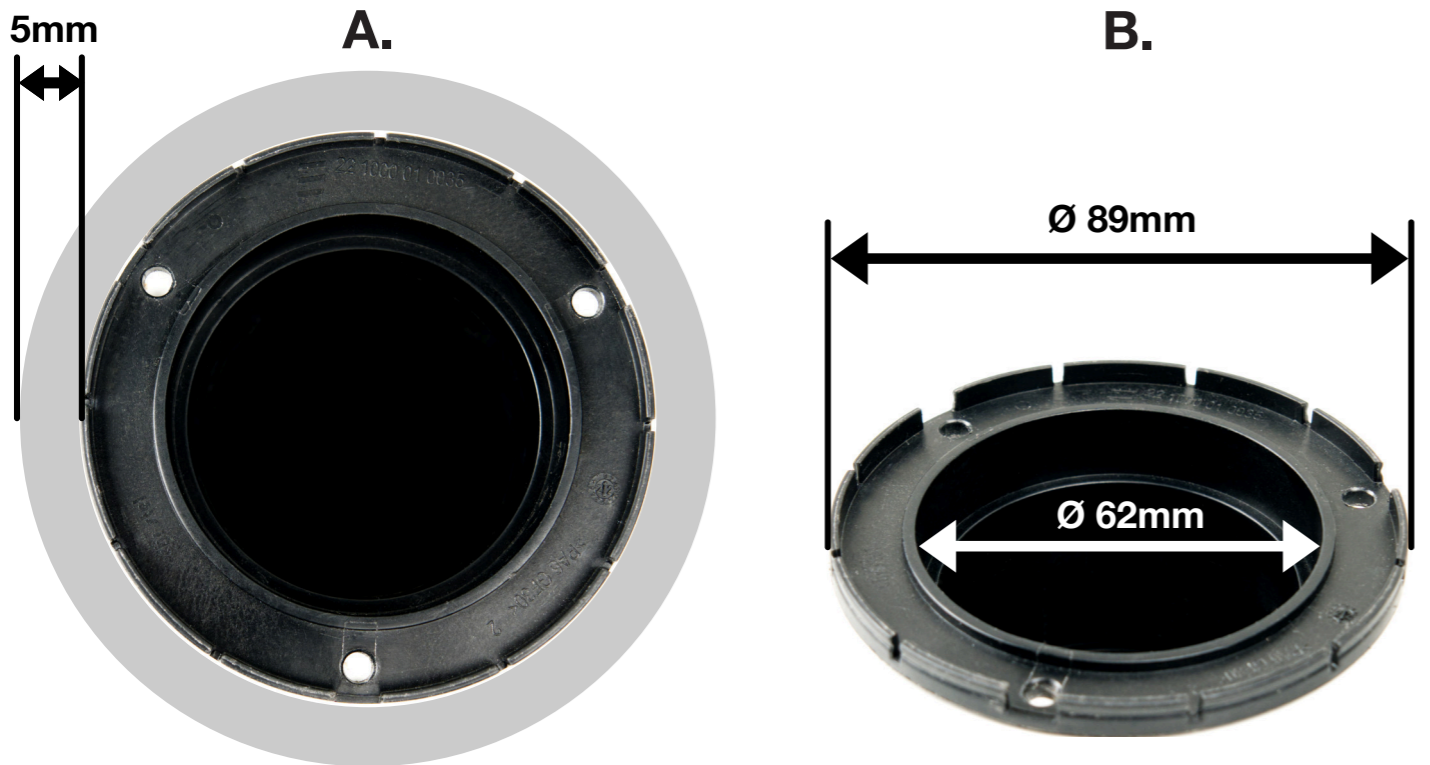

- A. Mindestabstand zu Fahrzeugverkleidungen
- B. Maße Standheizungsauslass